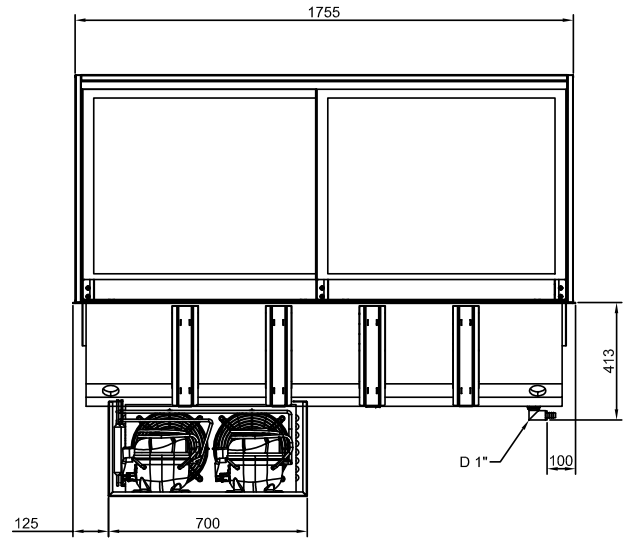

Vastuullisuus

- Kylmäkalusteet ovat varustettu R290-kylmäaineella, joka on energiatehokas sekä erittäin ympäristöystävällinen (GWP=3) - CFC ja HCFC vapaa.
- Suurtiheksinen, paisutettu polyuretaanivahto syklopentaanilla takaa erinomaisen eristyksen, joka vähentää energian hajautumista.
- Lyhyet sivut, liukuovet takana sekä yläosa ovat kaksoislasitettua lasia (18 mm paksu), jolla parannetaan eristyskykyä, vähennetään energiankulutusta sekä vältetään kondensaation muodostumista.
- Varustettu yöverholla energiankulutuksen pienentämiseksi, kun laite ei ole aktiivisessa käytössä.

Sähkö

Jännite: 341063 (D15C5) 220-240 V/1N ph/50 Hz
Liitäntäteho, maksimi: 1.3 kW

Vesi

Poistoputken koko: 1"

Avaintieto

Ulkomitat, leveys: 1770 mm
Ulkomitat, syvyys: 750 mm
Ulkomitat, korkeus: 1510 mm
Nettopaino: 253.6 kg
Kuljetuspaino: 375 kg
Kuljetuskorkeus: 1630 mm
Kuljetusleveys: 790 mm
Kuljetussyvyys: 1810 mm
Kuljetustilavuus: 2.33 m³
Lämpötilan säätö: +4 / +8 °C
Altaan leveys: 1630 mm
Altaan syvyys: 510 mm
Altaan korkeus: 160 mm

Jäähdytystieto

Kylmäaine R290

Vastuullisuus

Äänitaso: 62 dBA

Takaosa

Sivulta