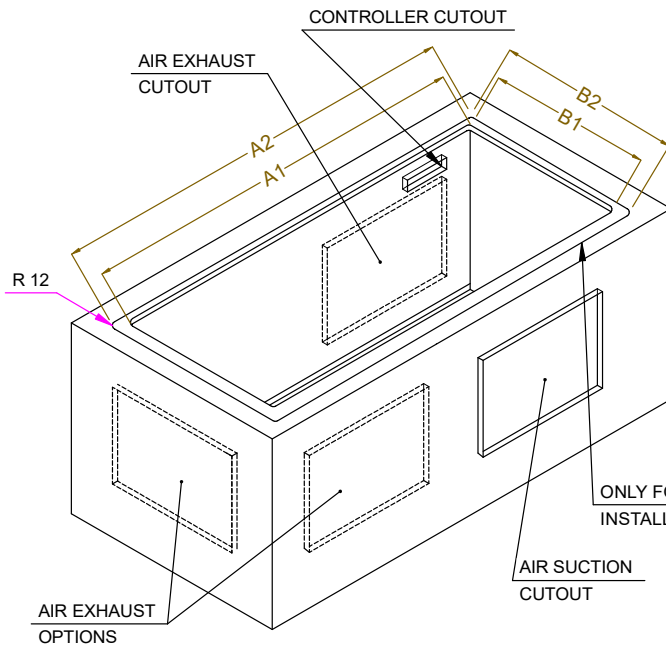

Rakenne

- Elektroninen ohjaus lämpötilänäytöllä.
- Altaan pohja on kallistettu helpottaen veden poistoa.
- Allas on valmistettu AISI 304 ruostumattomasta teräksestä ja siinä on pyöristetyt kulmat puhdistuksen helpottamiseksi. Altaassa on myös poistoaukko.
- IPx2 suojausluokka

Sähkö

Jännite: 341063 (D15C5) 220-240 V/1N ph/50 Hz
Liitäntäteho, maksimi: 1.3 kW

Vesi

Poistoputken koko: 1"

Avaintieto

Ulkomitat, leveys: 1770 mm
Ulkomitat, syvyys: 750 mm
Ulkomitat, korkeus: 1510 mm
Nettopaino: 253.6 kg
Kuljetuspaino: 375 kg
Kuljetuskorkeus: 1630 mm
Kuljetusleveys: 790 mm
Kuljetussyvyys: 1810 mm
Kuljetustilavuus: 2.33 m³
Lämpötilan säätö: +4 / +8 °C
Altaan leveys: 1630 mm
Altaan syvyys: 510 mm
Altaan korkeus: 160 mm

Dettaglio B
Scala 1:2

Top view
Scala: 1:20

CAPACITY	CUTOUT		LOWERING FOR FLUSH INSTALLATION		C	K
	A1	B1	A2	B2		
2GN	740	710	804	754	920	470
3GN	1060		1124		1250	
4GN	1390	1454	1580	730		
5GN	1710	1774	1900			