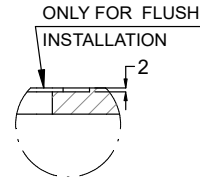

Rakenne

- Elektroninen ohjaus lämpötilänäytöllä.
- Altaan pohja on kallistettu helpottaen veden poistoa.
- Allas on valmistettu AISI 304 ruostumattomasta teräksestä ja siinä on pyöristetyt kulmat puhdistuksen helpottamiseksi. Altaassa on myös poistoaukko.
- IPx2 suojausluokka

Drop-In
Drop-in palvelulasikko, 5 GN

Yritys varaa oikeuden muuttaa tuotetietoja ilman erillistä ilmoitusta.
Informaatio oikea tulostusajankohtana

2024.06.20

Front view
Scala: 1:10

Dettaglio D
Scala 1:7

Section Cut A-A
Scala: 1:10

Dettaglio B
Scala 1:2

Top view
Scala: 1:20

CAPACITY	CUTOUT		LOWERING FOR FLUSH INSTALLATION		C	K
	A1	B1	A2	B2		
2GN	740	710	804	754	920	470
3GN	1060		1124		1250	
4GN	1390	1454	1580	730		
5GN	1710	1774	1900			