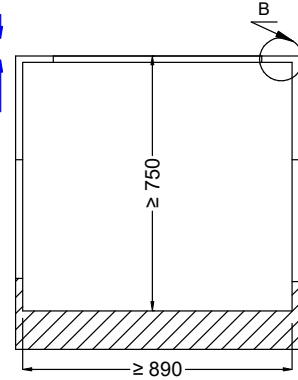

Sähkö

Jännite: 341063 (D15C5) 220-240 V/1N ph/50 Hz
Liitäntäteho, maksimi: 1.3 kW

Vesi

Poistoputken koko: 1"

Avaintieto

Ulkomitat, leveys: 1770 mm
Ulkomitat, syvyys: 750 mm
Ulkomitat, korkeus: 1510 mm
Nettopaino: 253.6 kg
Kuljetuspaino: 375 kg
Kuljetuskorkeus: 1630 mm
Kuljetusleveys: 790 mm
Kuljetussyvyys: 1810 mm
Kuljetustilavuus: 2.33 m³
Lämpötilan säätö: +4 / +8 °C
Altaan leveys: 1630 mm
Altaan syvyys: 510 mm
Altaan korkeus: 160 mm

Drop-In
Drop-in palvelulasikko, 5 GN

Yritys varaa oikeuden muuttaa tuotetietoja ilman erillistä ilmoitusta.
Informaatio oikea tulostusajankohtana

2024.06.20

Front view
Scala: 1:10

Dettaglio D
Scala 1:7

Section Cut A-A
Scala: 1:10

Dettaglio B
Scala 1:2

Top view
Scala: 1:20

CAPACITY	CUTOUT		LOWERING FOR FLUSH INSTALLATION		C	K
	A1	B1	A2	B2		
2GN	740	710	804	754	920	470
3GN	1060		1124		1250	
4GN	1390	1454	1580	730		
5GN	1710	1774	1900			