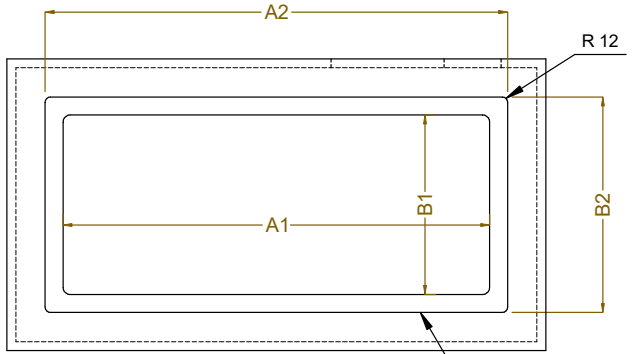

Sähkö

Jännite: 341063 (D15C5) 220-240 V/1N ph/50 Hz
Liitäntäteho, maksimi: 1.3 kW

Vesi

Poistoputken koko: 1"

Avaintieto

Ulkomitat, leveys: 1770 mm
Ulkomitat, syvyys: 750 mm
Ulkomitat, korkeus: 1510 mm
Nettopaino: 253.6 kg
Kuljetuspaino: 375 kg
Kuljetuskorkeus: 1630 mm
Kuljetusleveys: 790 mm
Kuljetussyvyys: 1810 mm
Kuljetustilavuus: 2.33 m³
Lämpötilan säätö: +4 / +8 °C
Altaan leveys: 1630 mm
Altaan syvyys: 510 mm
Altaan korkeus: 160 mm

Drop-In
Drop-in palvelulasikko, 5 GN

Yritys varaa oikeuden muuttaa tuotetietoja ilman erillistä ilmoitusta.
Informaatio oikea tulostusajankohtana

2024.06.20

Front view
Scala: 1:10

Dettaglio D
Scala 1:7

Section Cut A-A
Scala: 1:10

Dettaglio B
Scala 1:2

Top view
Scala: 1:20

CAPACITY	CUTOUT		LOWERING FOR FLUSH INSTALLATION		C	K
	A1	B1	A2	B2		
2GN	740	710	804	754	920	470
3GN	1060		1124		1250	
4GN	1390	1454	1580	730		
5GN	1710	1774	1900			