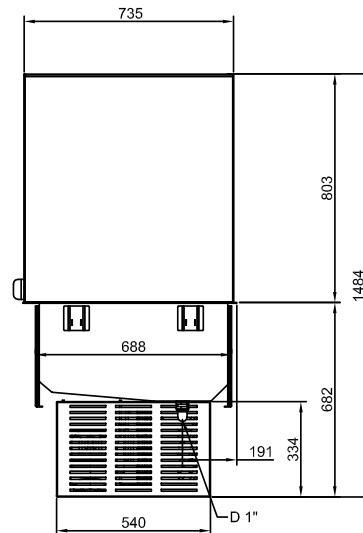

D = Poisto
EI = Sähköliitäntä