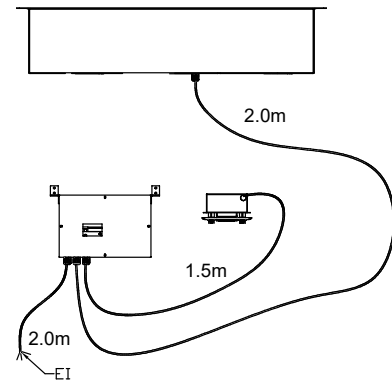

Sähkö

Jännite: 341063 (D15C5) 220-240 V/1N ph/50 Hz
Liitäntäteho, maksimi: 1.3 kW

Vesi

Poistoputken koko: 1"

Avaintieto

Ulkomitat, leveys: 1770 mm
Ulkomitat, syvyys: 750 mm
Ulkomitat, korkeus: 1510 mm
Nettopaino: 253.6 kg
Kuljetuspaino: 375 kg
Kuljetuskorkeus: 1630 mm
Kuljetusleveys: 790 mm
Kuljetussyvyys: 1810 mm
Kuljetustilavuus: 2.33 m³
Lämpötilan säätö: +4 / +8 °C
Altaan leveys: 1630 mm
Altaan syvyys: 510 mm
Altaan korkeus: 160 mm

Drop-In
Drop-in palvelulasikko, 5 GN

Yritys varaa oikeuden muuttaa tuotetietoja ilman erillistä ilmoitusta.
Informaatio oikea tulostusajankohtana

2024.06.20

Front view
Scala: 1:10

Dettaglio D
Scala 1:7

Section Cut A-A
Scala: 1:10

Dettaglio B
Scala 1:2

Top view
Scala: 1:20

CAPACITY	CUTOUT		LOWERING FOR FLUSH INSTALLATION		C	K
	A1	B1	A2	B2		
2GN	740	710	804	754	920	470
3GN	1060		1124		1250	
4GN	1390	1454	1580	730		
5GN	1710	1774	1900			