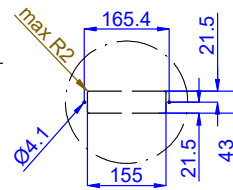

Sähkö

Jännite: 341063 (D15C5) 220-240 V/1N ph/50 Hz
Liitäntäteho, maksimi: 1.3 kW

Vesi

Poistoputken koko: 1"

Avaintieto

Ulkomitat, leveys: 1770 mm
Ulkomitat, syvyys: 750 mm
Ulkomitat, korkeus: 1510 mm
Nettopaino: 253.6 kg
Kuljetuspaino: 375 kg
Kuljetuskorkeus: 1630 mm
Kuljetusleveys: 790 mm
Kuljetussyvyys: 1810 mm
Kuljetustilavuus: 2.33 m³
Lämpötilan säätö: +4 / +8 °C
Altaan leveys: 1630 mm
Altaan syvyys: 510 mm
Altaan korkeus: 160 mm

Drop-In
Drop-in palvelulasikko, 5 GN

Yritys varaa oikeuden muuttaa tuotetietoja ilman erillistä ilmoitusta.
Informaatio oikea tulostusajankohtana

2024.06.20

Front view
Scala: 1:10

Dettaglio D
Scala 1:7

Section Cut A-A
Scala: 1:10

Dettaglio B
Scala 1:2

Top view
Scala: 1:20

CAPACITY	CUTOUT		LOWERING FOR FLUSH INSTALLATION		C	K
	A1	B1	A2	B2		
2GN	740	710	804	754	920	470
3GN	1060		1124		1250	
4GN	1390	1454	1580	730		
5GN	1710	1774	1900			